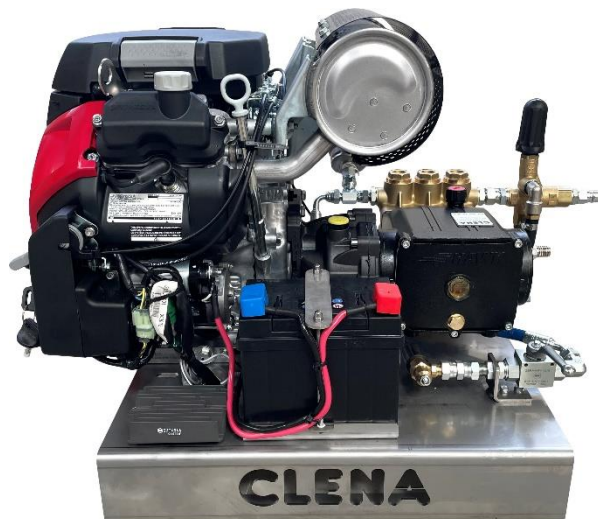

Information

- Kan leveres med andet tryk/flow:
- 500 bar – 15 l/min
- 350 bar – 21 l/min
- 150 bar – 50 l/min

Maskinen kan bygges efter specielle behov. Kontakt os for mere info